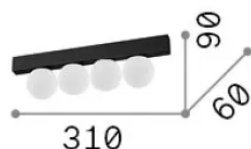

Informations générales

Intérieur - Plafonniers

Ean	8021696313283
Article	BINOMIO LED PL4 NERO
Installation	Plafonniers
Garantie	5 years
Poids brut	0.99 kg
Le volume	0.003456 m ³

Info technique

Poids net	0.86 kg
Classe d'isolation	II
Indice de protection	IP20
Conformité	-
Température de fonctionnement	-
Dimmer	Non-dimmable
Puissance de sortie	220-240 V AC
Source de courant	-

Informations sur la source

Source intégrée	-
Source remplaçable	No
la puissance	LED 12 W
Émissions	-
Consommation maximale	-
Caractéristiques LED	LED SMD CREE
CCT LED	3000 K
Durée LED (t. 25°C)	50 h
CRI	> 90
SDCM	3
Angle de faisceau lumineux	120°
Flux du faisceau lumineux	900 lm
Ampoule incluse	1
Recommander l'ampoule	LED INTEGRATO 900Lm 3000K