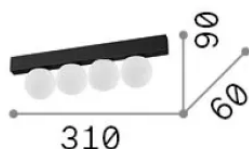

Informations générales

Intérieur - Plafonniers

Ean	8021696328232
Article	BINOMIO LED PL4 BIANCO
Installation	Plafonniers
Garantie	5 years
Poids brut	0.99 kg
Le volume	0.00384 m ³

Info technique

Poids net	0.86 kg
Classe d'isolation	II
Indice de protection	IP20
Conformité	CE
Température de fonctionnement	0° ~ +40 °C
Dimmer	Non-dimmable, On-Off
Puissance de sortie	220-240 V AC 50/60 Hz
Source de courant	In-built, included Replaceable (by qualified operators only), electronic

Informations sur la source

Source intégrée	Integrated LED module
Source remplaçable	Replaceable (by qualified operators only)
la puissance	LED 12 W
Émissions	Diffuse
Consommation maximale	max 12 W
Caractéristiques LED	LED SMD CREE
CCT LED	3000 K
Durée LED (t. 25°C)	50000 h
CRI	> 90
SDCM	3
Angle de faisceau lumineux	120°
Flux du faisceau lumineux	900 lm
Flux lumineux utile	740 lm
Risque photobiologique	2
Ampoule incluse	1
Recommander l'ampoule	LED INTEGRATO 900lm 3000K