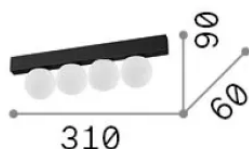

### Intérieur - Plafonniers

<b>Ean</b>	8021696328232
<b>Article</b>	BINOMIO LED PL4 BIANCO
<b>Installation</b>	Plafonniers
<b>Garantie</b>	5 years
<b>Poids brut</b>	0.99 kg
<b>Le volume</b>	0.003456 m <sup>3</sup>