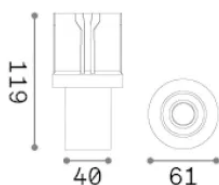

Informations générales

Technique - Lampes à encastrer

Ean	8021696355979
Article	BEYOND SOURCE 10W NERO
Installation	Lampes à encastrer
Garantie	5 years
Poids brut	0.3 kg
Le volume	0.006307 m ³

Info technique

Poids net	0.23 kg
Classe d'isolation	II
Indice de protection	IP20
Conformité	-
Température de fonctionnement	-
Dimmer	Non-dimmable
Puissance de sortie	220-240 V AC
Source de courant	-

Informations sur la source