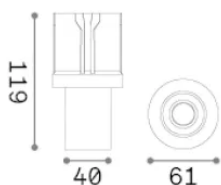

## Technique - Lampes à encastrer

<b>Ean</b>	8021696355986
<b>Article</b>	BEYOND SOURCE 10W BIANCO
<b>Installation</b>	Lampes à encastrer
<b>Garantie</b>	5 years
<b>Poids brut</b>	0.3 kg
<b>Le volume</b>	0.00119 m <sup>3</sup>

## Info technique

<b>Poids net</b>	0.23 kg
<b>Classe d'isolation</b>	II
<b>Indice de protection</b>	IP20
<b>Conformité</b>	CE
<b>Température de fonctionnement</b>	-
<b>Dimmer</b>	Non-dimmable, On-Off
<b>Puissance de sortie</b>	220-240 V AC 50/60 Hz
<b>Source de courant</b>	Separate, included Replaceable (by qualified operators only), electronic
<b>Indice de protection avant</b>	IP40
<b>Accessoires non inclus</b>	Trim or trimless single frame, Trim double frame

## Informations sur la source

<b>Source intégrée</b>	Integrated LED module
<b>Source remplaçable</b>	No
<b>la puissance</b>	10 W
<b>Émissions</b>	Direct
<b>Consommation maximale</b>	max 10 W
<b>Caractéristiques LED</b>	LED COB BRIDGELUX
<b>CCT LED</b>	3000 K
<b>Durée LED (t. 25°C)</b>	50000 h
<b>CRI</b>	> 90
<b>SDCM</b>	3
<b>Angle de faisceau lumineux</b>	36°
<b>UGR Maximum</b>	< 19
<b>Flux du faisceau lumineux</b>	1000 lm
<b>Flux lumineux utile</b>	770 lm
<b>Risque photobiologique</b>	1