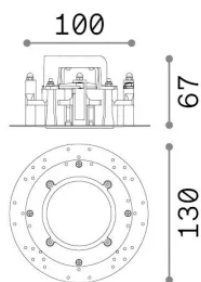

Informations sur la source

Source intégrée	-
Source remplaçable	No
la puissance	0 max0 x 0 W
Émissions	-
Consommation maximale	-
Caractéristiques LED	-
CCT LED	-
Durée LED (t. 25°C)	-
CRI	-
Angle de faisceau lumineux	-
Flux lumineux utile	-