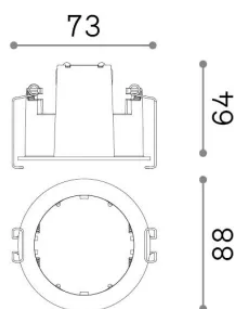

Informations générales

Technique - Accessoire

Ean	8021696355900
Article	BEYOND CORNICE CON BORDO SINGOLA 10W NERO
Installation	Accessoire
Garantie	5 years
Poids brut	0.35 kg
Le volume	0.004048 m ³

Info technique

Poids net	0.12 kg
Classe d'isolation	0
Indice de protection	-
Conformité	-
Température de fonctionnement	-
Dimmer	Non-dimmable
Puissance de sortie	-
Source de courant	-

Informations sur la source

Source intégrée	-
Source remplaçable	No
la puissance	0 max0 x 0 W
Émissions	-
Consommation maximale	-
Caractéristiques LED	-
CCT LED	-
Durée LED (t. 25°C)	-
CRI	-
Angle de faisceau lumineux	-
Flux lumineux utile	-