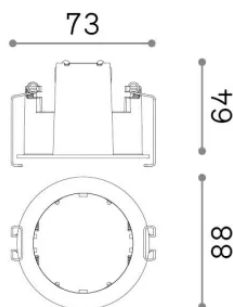

Informations générales

Technique - Accessoire

Ean	8021696370064
Article	BEYOND CORNICE CON BORDO SINGOLA 10W BIANCO
Installation	Accessoire
Garantie	5 years
Poids brut	0.35 kg
Le volume	0.004048 m ³

Info technique

Poids net	0.12 kg
Classe d'isolation	0
Indice de protection	-
Conformité	-
Température de fonctionnement	-
Dimmer	Non-dimmable
Puissance de sortie	-
Source de courant	-

Informations sur la source

Source intégrée	-
Source remplaçable	No
la puissance	0 max0 x 0 W
Émissions	-
Consommation maximale	-
Caractéristiques LED	-
CCT LED	-
Durée LED (t. 25°C)	-
CRI	-
Angle de faisceau lumineux	-
Flux lumineux utile	-