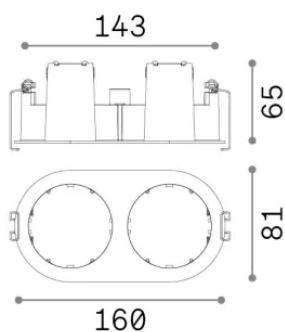

Informations générales

Technique - Accessoire

Ean	8021696355931
Article	BEYOND CORNICE CON BORDO DOPPIA 10W BIANCO
Installation	Accessoire
Garantie	5 years
Poids brut	0.83 kg
Le volume	0.005606 m ³

Info technique

Poids net	0.43 kg
Classe d'isolation	0
Indice de protection	-
Conformité	-
Température de fonctionnement	-
Dimmer	Non-dimmable
Puissance de sortie	-
Source de courant	-

Informations sur la source

Source intégrée	-
Source remplaçable	No
la puissance	0 max0 x 0 W
Émissions	-
Consommation maximale	-
Caractéristiques LED	-
CCT LED	-
Durée LED (t. 25°C)	-
CRI	-
Angle de faisceau lumineux	-
Flux lumineux utile	-