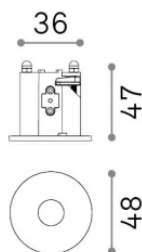

Informations générales

Technique - Accessoire

Ean	8021696355856
Article	BEYOND CORNICE CON BORDO 07W NERO
Installation	Accessoire
Garantie	5 years
Poids brut	0.11 kg
Le volume	0.001684 m ³

Info technique

Poids net	0.08 kg
Classe d'isolation	0
Indice de protection	-
Conformité	-
Température de fonctionnement	-
Dimmer	Non-dimmable
Puissance de sortie	-
Source de courant	-

Informations sur la source

Source intégrée	-
Source remplaçable	No
la puissance	0 max0 x 0 W
Émissions	-
Consommation maximale	-
Caractéristiques LED	-
CCT LED	-
Durée LED (t. 25°C)	-
CRI	-
Angle de faisceau lumineux	-
Flux lumineux utile	-