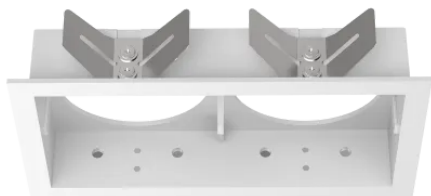

## Technique - Accessoire

<b>Ean</b>	8021696287935
<b>Article</b>	BENTO CORNICE RETTANGOLARE DOPPIA BIANCO
<b>Installation</b>	Accessoire
<b>Garantie</b>	5 years
<b>Poids brut</b>	0.2 kg
<b>Le volume</b>	0.000777 m <sup>3</sup>