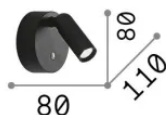

Informations générales

Intérieur - Appliques

| | |
|---------------------|-----------------------------------|
| Ean | 8021696350233 |
| Article | BEAN AP ROUND RECHARGEABLE BIANCO |
| Installation | Appliques |
| Garantie | 5 years |
| Poids brut | 0.32 kg |
| Le volume | 0.00119 m ³ |

Informations sur la source

| | |
|-----------------------------------|---------------------------|
| Source intégrée | - |
| Source remplaçable | No |
| la puissance | LED 3 W |
| Émissions | - |
| Consommation maximale | - |
| Caractéristiques LED | LED SMD BRIDGELUX |
| CCT LED | 3000 K |
| Durée LED (t. 25°C) | 50 h |
| CRI | > 95 |
| SDCM | 3 |
| Angle de faisceau lumineux | 27° |
| Flux du faisceau lumineux | 200 lm |
| Ampoule incluse | 1 |
| Recommander l'ampoule | LED INTEGRATO 200Lm 3000K |