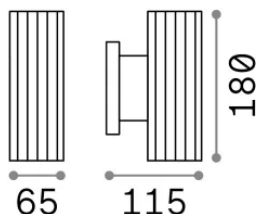

Informations générales

Extérieur - Appliques

Ean	8021696129433
Article	BASE AP2 NERO
Installation	Appliques
Garantie	5 years
Poids brut	0.66 kg
Le volume	0.001638 m ³

Info technique

Poids net	0.61 kg
Classe d'isolation	I
Indice de protection	IP44
Conformité	CE
Température de fonctionnement	-
Dimmer	Non-dimmable
Puissance de sortie	220-240 V AC
Source de courant	Not required

Informations sur la source

Source intégrée	Light bulb (not included)
Source remplaçable	No
la puissance	GU10 max 2 x 28 W
Émissions	Direct + Indirect
Consommation maximale	-
Recommander l'ampoule	253497 GU10 05W 430Lm 4000K CR190