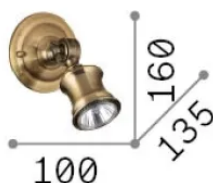

Informations générales

Intérieur - Appliques

Ean	8021696159997
Article	BARBER AP1
Installation	Appliques
Garantie	5 years
Poids brut	0.39 kg
Le volume	0.002376 m ³

Info technique

Poids net	0.23 kg
Classe d'isolation	I
Indice de protection	IP20
Conformité	-
Température de fonctionnement	-
Dimmer	Non-dimmable
Puissance de sortie	220-240 V AC
Source de courant	-

Informations sur la source

Source intégrée	-
Source remplaçable	No
la puissance	GU10 max 1 x 28 W
Émissions	-
Consommation maximale	-
Ampoule incluse	1
Recommander l'ampoule	EAN 8021696123943