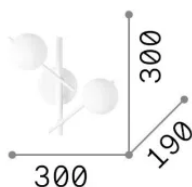

Informations sur la source

Source intégrée	-
Source remplaçable	No
la puissance	G9 max 2 x 4 W
Émissions	-
Consommation maximale	-
Ampoule incluse	1
Recommander l'ampoule	EAN 8021696209043