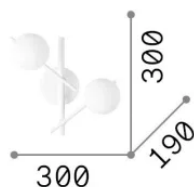

Informations sur la source

Source intégrée	-
Source remplaçable	No
la puissance	G9 max 2 x 4 W
Émissions	-
Consommation maximale	-
Ampoule incluse	1
Recommander l'ampoule	EAN 8021696209043