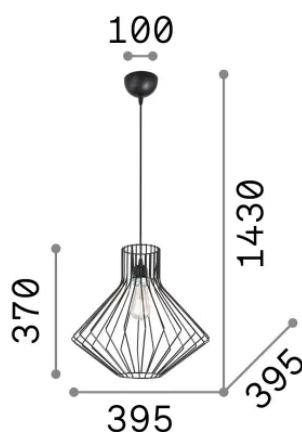

Informations générales

Intérieur - Suspensions

Ean	8021696167497
Article	AMPOLLA-4 SP1
Installation	Suspensions
Garantie	5 years
Poids brut	1.9 kg
Le volume	0.070875 m ³

Info technique

Poids net	1.47 kg
Classe d'isolation	II
Indice de protection	IP20
Conformité	-
Température de fonctionnement	-
Dimmer	Non-dimmable
Puissance de sortie	220-240 V AC
Source de courant	-

Informations sur la source

Source intégrée	-
Source remplaçable	No
la puissance	E27 max 1 x 60 W
Émissions	-
Consommation maximale	-