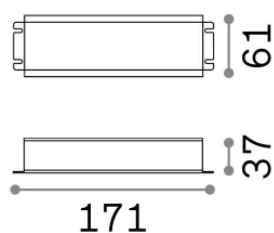

## Extérieur - Accessoire

<b>Ean</b>	8021696272108
<b>Article</b>	ALIMENTATORE IP67 ON-OFF 040W 24Vdc
<b>Installation</b>	Accessoire
<b>Garantie</b>	5 years
<b>Poids brut</b>	0.73 kg
<b>Le volume</b>	0.000935 m <sup>3</sup>

## Info technique

<b>Poids net</b>	0.65 kg
<b>Conformité</b>	-
<b>Type d'accessoire</b>	-
<b>Puissance de sortie</b>	100-240 V AC / 130-270 V DC