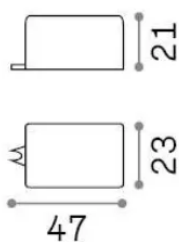

Informations sur la source

Source intégrée	-
Source remplaçable	No
la puissance	W
Émissions	-
Consommation maximale	max 4,2 W