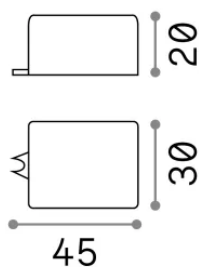

Informations générales

Extérieur -

Ean	8021696276205
Article	ALIMENTATORE IP65 ON-OFF 3.5W 350mA
Installation	
Garantie	5 years
Poids brut	0.06 kg
Le volume	6.0E-5 m ³

Info technique

Poids net	0.05 kg
Conformité	CE
Température de fonctionnement	-15° ~ +45 °C
Type d'accessoire	-
Puissance de sortie	100-240 V AC 350 mA CC