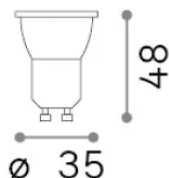

Informations générales

Lampadine e accessori - Lampadine gu10

Ean	8021696356532
Article	GU10 04W 250Lm 3000K CRI90 DIMM
Installation	-
Garantie	5 years
Poids brut	0.03 kg
Le volume	7.5E-5 m ³

Info technique

Poids net	0.03 kg
Classe d'isolation	0
Conformité	CE
Puissance de sortie	220-240 V AC 50/60 Hz
Dimmer	1, TRIAC
Source de courant	Not required

Informations sur la source

la puissance	4 W
Émissions	Direct
Consommation maximale	max 4 W
CCT LED	3000 K
Durée LED (t. 25°C)	15000 h
CRI	> 90
SDCM	3
Angle de faisceau lumineux	38 °
Flux lumineux utile	280 lm
Risque photobiologique	1
Alimentation de secours	< 0.50 W