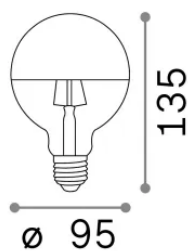

Informations générales

Lampadine e accessori - Globo small

Ean	8021696135526
Article	E27 GLOBO D095 08W 3000K CRI80 CROMO
Installation	-
Garantie	5 years
Poids brut	0.15 kg
Le volume	0.00145 m ³

Info technique

Poids net	0.1 kg
Classe d'isolation	-
Conformité	CE
Puissance de sortie	220-240 V AC 50/60 Hz
Dimmer	Non-dimmable, On-Off
Source de courant	Not required

Informations sur la source

la puissance	8 W
Émissions	Diffuse
Consommation maximale	max 8 W
CCT LED	3000 K
Durée LED (t. 25°C)	25000 h
CRI	> 80
Angle de faisceau lumineux	-
Flux lumineux utile	930 lm