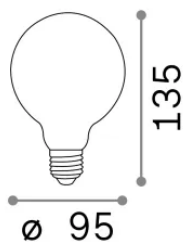

Informations générales

Lampadine e accessori - Globo small

Ean	8021696101330
Article	E27 GLOBO D095 08W 3000K CRI80 BIANCO
Installation	-
Garantie	5 years
Poids brut	0.15 kg
Le volume	0.001264 m ³

Info technique

Poids net	0.1 kg
Classe d'isolation	-
Conformité	CE
Puissance de sortie	220-240 V AC 50/60 Hz
Dimmer	Non-dimmable, On-Off
Source de courant	Not required

Informations sur la source

la puissance	8 W
Émissions	Diffuse
Consommation maximale	max 8 W
CCT LED	3000 K
Durée LED (t. 25°C)	25000 h
CRI	> 80
Angle de faisceau lumineux	-
Flux lumineux utile	950 lm
Risque photobiologique	EXEMPT