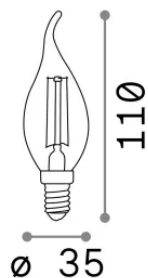

Informations sur la source

la puissance	4 W
Émissions	Diffuse
Consommation maximale	max 4 W
CCT LED	2200 K
Durée LED (t. 25°C)	15000 h
CRI	> 80
Angle de faisceau lumineux	-
Flux lumineux utile	400 lm
Risque photobiologique	1