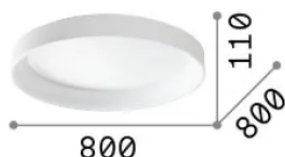

Información general

Interior - Lámpara de techo

Ean	8021696321615
Artículo	ZIGGY PL D080 NERO
Instalación	Lámpara de techo
Garantía	5 years
Peso bruto	9.34 kg
Volumen	0.098784 m ³

Información técnica

Peso neto	6.66 kg
Clase de aislamiento	II
Índice de protección	IP20
Cumplimiento	-
Temperatura de funcionamiento	-
Dimmer	Non-dimmable
Salida de potencia	220-240 V AC
Fuente de alimentación	-

Información de la fuente

Fuente integrada	-
Fuente reemplazable	No
Poder	LED 62 W
Emisiones	-
Consumo máximo	-
Características LED	LED SMD
CCT LED	3000 K
Duración LED (t. 25°C)	50 h
CRI	> 90
SDCM	3
Ángulo del haz de luz	150°
Flujo del haz de luz	7100 lm
Bombilla incluida	1
Recomendar bombilla	LED INTEGRATO 7100Lm 3000K