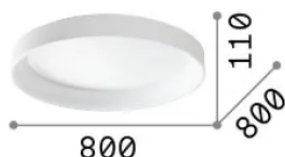

Información general

Interior - Lámpara de techo

Ean	8021696317908
Artículo	ZIGGY PL D080 BIANCO
Instalación	Lámpara de techo
Garantía	5 years
Peso bruto	9.34 kg
Volumen	0.098784 m ³

Información técnica

Peso neto	6.66 kg
Clase de aislamiento	II
Índice de protección	IP20
Cumplimiento	-
Temperatura de funcionamiento	-
Dimmer	Non-dimmable
Salida de potencia	220-240 V AC
Fuente de alimentación	-

Información de la fuente

Fuente integrada	-
Fuente reemplazable	No
Poder	LED 62 W
Emisiones	-
Consumo máximo	-
Características LED	LED SMD
CCT LED	3000 K
Duración LED (t. 25°C)	50 h
CRI	> 90
SDCM	3
Ángulo del haz de luz	150°
Flujo del haz de luz	7100 lm
Bombilla incluida	1
Recomendar bombilla	LED INTEGRATO 7100Lm 3000K