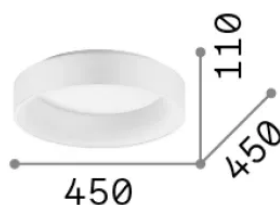

Información de la fuente

Fuente integrada	-
Fuente reemplazable	No
Poder	LED 30 W
Emisiones	-
Consumo máximo	-
Características LED	LED SMD
CCT LED	3000 K
Duración LED (t. 25°C)	50 h
CRI	> 90
SDCM	3
Ángulo del haz de luz	150°
Flujo del haz de luz	3150 lm
Bombilla incluida	1
Recomendar bombilla	LED INTEGRATO 3150Lm 3000K