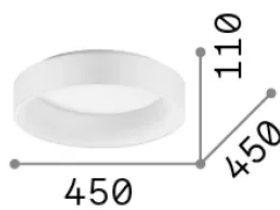

Información general

Interior - Lámpara de techo

Ean	8021696293783
Artículo	ZIGGY PL D045 BIANCO
Instalación	Lámpara de techo
Garantía	5 years
Peso bruto	3.71 kg
Volumen	0.035 m ³

Información técnica

Peso neto	2.66 kg
Clase de aislamiento	II
Índice de protección	IP20
Cumplimiento	CE
Temperatura de funcionamiento	0° ~ +40 °C
Dimmer	Non-dimmable, On-Off
Salida de potencia	220-240 V AC 50/60 Hz
Fuente de alimentación	In-built, included Replaceable (by qualified operators only), electronic

Información de la fuente

Fuente integrada	Integrated LED module
Fuente reemplazable	Replaceable (by qualified operators only)
Poder	LED 30 W
Emisiones	Direct
Consumo máximo	max 30 W
Características LED	LED SMD
CCT LED	3000 K
Duración LED (t. 25°C)	50000 h
CRI	> 90
SDCM	3
Ángulo del haz de luz	150°
Flujo del haz de luz	3150 lm
Luz útil	2270 lm
Riesgo fotobiológico	1
Bombilla incluida	1
Recomendar bombilla	LED INTEGRATO 3150Lm 3000K