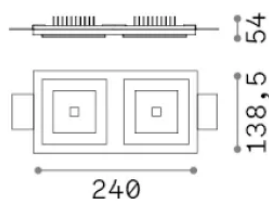

### Técnico - Lámpara colgante

<b>Ean</b>	8021696361307
<b>Artículo</b>	ZEPHYR FI D24
<b>Instalación</b>	Lámpara colgante
<b>Garantía</b>	5 years
<b>Peso bruto</b>	1.45 kg
<b>Volumen</b>	0.006328 m <sup>3</sup>

## Información técnica

<b>Peso neto</b>	1.18 kg
<b>Clase de aislamiento</b>	II
<b>Índice de protección</b>	IP20
<b>Cumplimiento</b>	-
<b>Temperatura de funcionamiento</b>	-
<b>Dimmer</b>	Non-dimmable
<b>Salida de potencia</b>	220-240 V AC
<b>Fuente de alimentación</b>	-