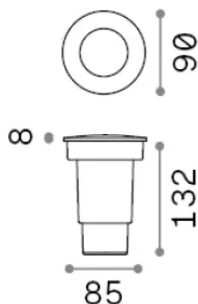

Información de la fuente

Fuente integrada	-
Fuente reemplazable	No
Poder	GU10 max 1 x 6 W
Emisiones	-
Consumo máximo	-
Bombilla incluida	1
Recomendar bombilla	EAN 8021696188652