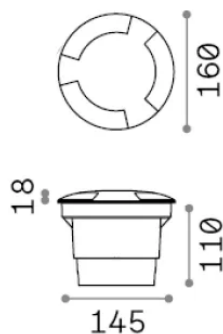

Información de la fuente

Fuente integrada	-
Fuente reemplazable	No
Poder	GX53 max 1 x 10 W
Emisiones	-
Consumo máximo	-
Bombilla incluida	1
Recomendar bombilla	EAN 8021696191898