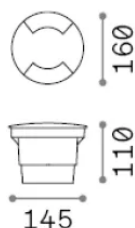

Información de la fuente

Fuente integrada	-
Fuente reemplazable	No
Poder	GX53 max1 x 10 W
Emisiones	-
Consumo máximo	-
Características LED	-
CCT LED	-
Duración LED (t. 25°C)	-
CRI	-
Ángulo del haz de luz	-
Luz útil	-