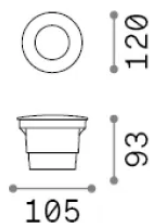

Información de la fuente

Fuente integrada	-
Fuente reemplazable	No
Poder	GX53 max1 x 3 W
Emisiones	-
Consumo máximo	-
Características LED	-
CCT LED	-
Duración LED (t. 25°C)	-
CRI	-
Ángulo del haz de luz	-
Luz útil	-