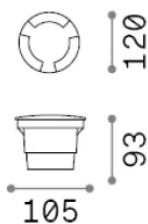

Información de la fuente

Fuente integrada	-
Fuente reemplazable	No
Poder	GX53 max1 x 3 W
Emisiones	-
Consumo máximo	-
Características LED	-
CCT LED	-
Duración LED (t. 25°C)	-
CRI	-
Ángulo del haz de luz	-
Luz útil	-