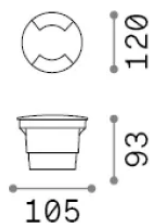

Información de la fuente

Fuente integrada	-
Fuente reemplazable	No
Poder	GX53 max1 x 3 W
Emisiones	-
Consumo máximo	-
Características LED	-
CCT LED	-
Duración LED (t. 25°C)	-
CRI	-
Ángulo del haz de luz	-
Luz útil	-