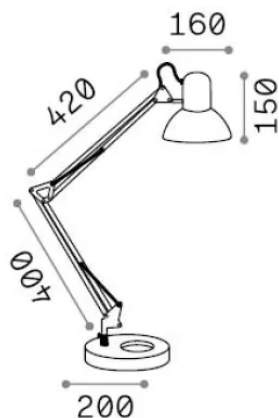

Peso neto	2.45 kg
Clase de aislamiento	II
Índice de protección	IP20
Cumplimiento	CE
Temperatura de funcionamiento	0° ~ +40 °C
Dimmer	Non-dimmable
Salida de potencia	220-240 V AC
Fuente de alimentación	Not required

Información de la fuente

Fuente integrada	Light bulb (not included)
Fuente reemplazable	No
Poder	E27 max 1 x 42 W
Emisiones	Direct
Consumo máximo	-
Recomendar bombilla	101286 E27 SFERA 4W 3000K CRI80 BIANCO