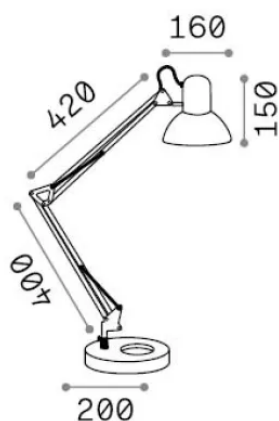

Información general

Interior - Lámparas de sobremesa

Ean	8021696193991
Artículo	WALLY TL1 TOTALE BIANCO
Instalación	Lámparas de sobremesa
Garantía	5 years
Peso bruto	3.45 kg
Volumen	0.011269 m ³

Información técnica

Peso neto	2.45 kg
Clase de aislamiento	II
Índice de protección	IP20
Cumplimiento	-
Temperatura de funcionamiento	-
Dimmer	Non-dimmable
Salida de potencia	220-240 V AC
Fuente de alimentación	-

Información de la fuente