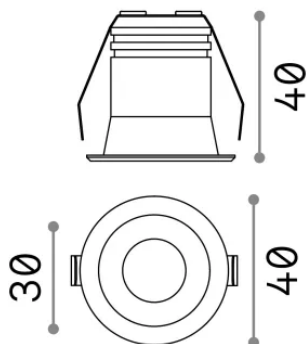

Información general

Técnico - Lámpara colgante

Ean	8021696244846
Artículo	VIRUS FI NERO
Instalación	Lámpara colgante
Garantía	5 years
Peso bruto	0.08 kg
Volumen	0.00044 m ³

Información técnica

Peso neto	0.07 kg
Clase de aislamiento	II
Índice de protección	IP20
Cumplimiento	-
Temperatura de funcionamiento	-
Dimmer	Non-dimmable
Salida de potencia	220-240 V AC
Fuente de alimentación	-

Información de la fuente

Fuente integrada	-
Fuente reemplazable	No
Poder	3 W
Emisiones	-
Consumo máximo	-
Características LED	LED SMD OSRAM
CCT LED	3000 K
Duración LED (t. 25°C)	50 h
CRI	> 90
SDCM	3
Ángulo del haz de luz	20°
Flujo del haz de luz	210 lm
Luz útil	-