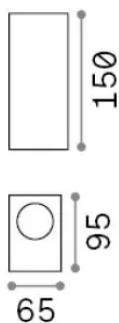

Información general

Exterior - Lámpara de pared

Ean	8021696326993
Artículo	UP AP2 GRIGIO
Instalación	Lámpara de pared
Garantía	5 years
Peso bruto	0.6 kg
Volumen	0.001536 m ³

Información técnica

Peso neto	0.52 kg
Clase de aislamiento	I
Índice de protección	IP44
Cumplimiento	CE
Temperatura de funcionamiento	-
Dimmer	Non-dimmable
Salida de potencia	220-240 V AC
Fuente de alimentación	Not required

Información de la fuente

Fuente integrada	Light bulb (not included)
Fuente reemplazable	No
Poder	G9 max 2 x 15 W
Emisiones	Direct + Indirect
Consumo máximo	-
Recomendar bombilla	307879 G9 4.0W 4000K CR180