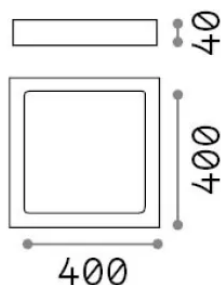

Información general

Interior - Lámpara de techo

Ean	8021696240374
Artículo	UNIVERSAL PL D40 SQUARE 3000K
Instalación	Lámpara de techo
Garantía	5 years
Peso bruto	2.18 kg
Volumen	0.008405 m ³

Información técnica

Peso neto	2 kg
Clase de aislamiento	II
Índice de protección	IP20
Cumplimiento	-
Temperatura de funcionamiento	-
Dimmer	Non-dimmable
Salida de potencia	100-240 V AC
Fuente de alimentación	-

Información de la fuente

Fuente integrada	-
Fuente reemplazable	No
Poder	36 W
Emisiones	-
Consumo máximo	-
Características LED	LED SMD
CCT LED	3000 K
Duración LED (t. 25°C)	25 h
CRI	> 90
SDCM	3
Ángulo del haz de luz	118°
Flujo del haz de luz	4050 lm
Luz útil	-