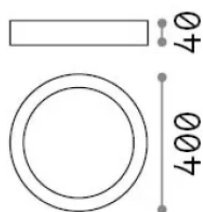

### Interior - Lámpara de techo

<b>Ean</b>	8021696321684
<b>Artículo</b>	UNIVERSAL PL D40 ROUND 4000K
<b>Instalación</b>	Lámpara de techo
<b>Garantía</b>	5 years
<b>Peso bruto</b>	1.56 kg
<b>Volumen</b>	0.008405 m <sup>3</sup>

## Información técnica

<b>Peso neto</b>	1.39 kg
<b>Clase de aislamiento</b>	II
<b>Índice de protección</b>	IP20
<b>Cumplimiento</b>	-
<b>Temperatura de funcionamiento</b>	-
<b>Dimmer</b>	Non-dimmable
<b>Salida de potencia</b>	100-240 V AC
<b>Fuente de alimentación</b>	-

## Información de la fuente

<b>Fuente integrada</b>	-
<b>Fuente reemplazable</b>	No
<b>Poder</b>	36 W
<b>Emisiones</b>	-
<b>Consumo máximo</b>	-
<b>Características LED</b>	LED SMD
<b>CCT LED</b>	4000 K
<b>Duración LED (t. 25°C)</b>	25 h
<b>CRI</b>	> 90
<b>SDCM</b>	3
<b>Ángulo del haz de luz</b>	118°
<b>Flujo del haz de luz</b>	4200 lm
<b>Luz útil</b>	-