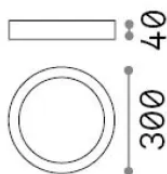

### Interior - Lámpara de techo

<b>Ean</b>	8021696321738
<b>Artículo</b>	UNIVERSAL PL D30 ROUND 4000K
<b>Instalación</b>	Lámpara de techo
<b>Garantía</b>	5 years
<b>Peso bruto</b>	0.93 kg
<b>Volumen</b>	0.004325 m <sup>3</sup>

## Información técnica

<b>Peso neto</b>	0.85 kg
<b>Clase de aislamiento</b>	II
<b>Índice de protección</b>	IP20
<b>Cumplimiento</b>	-
<b>Temperatura de funcionamiento</b>	-
<b>Dimmer</b>	Non-dimmable
<b>Salida de potencia</b>	220-240 V AC
<b>Fuente de alimentación</b>	-

## Información de la fuente

<b>Fuente integrada</b>	-
<b>Fuente reemplazable</b>	No
<b>Poder</b>	22 W
<b>Emisiones</b>	-
<b>Consumo máximo</b>	-
<b>Características LED</b>	LED SMD
<b>CCT LED</b>	4000 K
<b>Duración LED (t. 25°C)</b>	30 h
<b>CRI</b>	> 90
<b>SDCM</b>	3
<b>Ángulo del haz de luz</b>	110°
<b>Flujo del haz de luz</b>	3000 lm
<b>Luz útil</b>	-