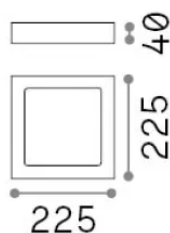

Información de la fuente

Fuente integrada	-
Fuente reemplazable	No
Poder	17 W
Emisiones	-
Consumo máximo	-
Características LED	LED SMD
CCT LED	3000 K
Duración LED (t. 25°C)	30 h
CRI	> 90
SDCM	3
Ángulo del haz de luz	110°
Flujo del haz de luz	2050 lm
Luz útil	-