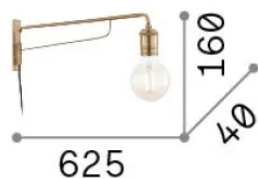

Información general

Interior - Lámpara de pared

Ean	8021696160214
Artículo	TRIUMPH AP1
Instalación	Lámpara de pared
Garantía	5 years
Peso bruto	0.96 kg
Volumen	0.006804 m ³

Información técnica

Peso neto	0.49 kg
Clase de aislamiento	II
Índice de protección	IP20
Cumplimiento	CE
Temperatura de funcionamiento	0° ~ +40 °C
Dimmer	Non-dimmable
Salida de potencia	220-240 V AC
Fuente de alimentación	Not required

Información de la fuente

Fuente integrada	Light bulb (not included)
Fuente reemplazable	No
Poder	E27 max 1 x 42 W
Emisiones	Diffuse
Consumo máximo	-
Recomendar bombilla	151687 E27 GOCCIA 04W 2200K CRI80 AMBRA