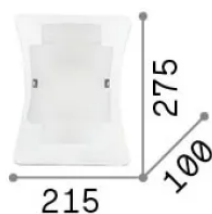

Información de la fuente

Fuente integrada	Light bulb (not included)
Fuente reemplazable	No
Poder	E27 max 1 x 60 W
Emisiones	Diffuse
Consumo máximo	-
Recomendar bombilla	101286 E27 SFERA 4W 3000K CRI80 BIANCO