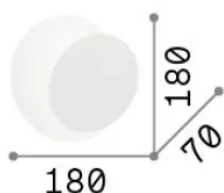

Información general

Interior - Lámpara de pared

Ean	8021696238975
Artículo	TICK AP BIANCO
Instalación	Lámpara de pared
Garantía	5 years
Peso bruto	0.55 kg
Volumen	0.004114 m³

Información técnica

Peso neto	0.44 kg
Clase de aislamiento	II
Índice de protección	IP20
Cumplimiento	CE
Temperatura de funcionamiento	0° ~ +40 °C
Dimmer	Non-dimmable, On-Off
Salida de potencia	220-240 V AC 50/60 Hz
Fuente de alimentación	In-built, included Replaceable (by qualified operators only), electronic

Información de la fuente

Fuente integrada	Integrated LED module
Fuente reemplazable	Replaceable (by qualified operators only)
Poder	LED 7,5 W
Emisiones	Indirect
Consumo máximo	max 7,5 W
Características LED	LED SMD
CCT LED	3000 K
Duración LED (t. 25°C)	30000 h
CRI	> 90
SDCM	3
Flujo del haz de luz	700 lm
Luz útil	430 lm
Bombilla incluida	1
Recomendar bombilla	LED INTEGRATO 700lm 3000K