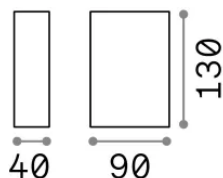

Información de la fuente

Fuente integrada	-
Fuente reemplazable	No
Poder	G9 max 2 x 15 W
Emisiones	-
Consumo máximo	-