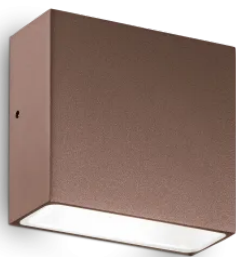

## Exterior - Lámpara de pared

<b>Ean</b>	8021696213323
<b>Artículo</b>	TETRIS-1 AP1 COFFEE
<b>Instalación</b>	Lámpara de pared
<b>Garantía</b>	5 years
<b>Peso bruto</b>	0.46 kg
<b>Volumen</b>	0.00084 m <sup>3</sup>