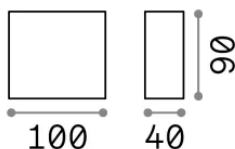

Información de la fuente

Fuente integrada	-
Fuente reemplazable	No
Poder	G9 max 1 x 15 W
Emisiones	-
Consumo máximo	-