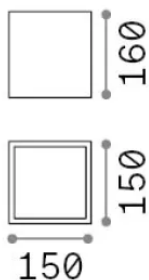

Información de la fuente

Fuente integrada	-
Fuente reemplazable	No
Poder	GU10 max 1 x 20 W
Emisiones	-
Consumo máximo	-