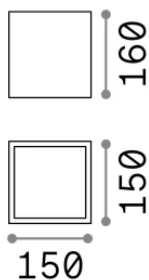

Información de la fuente

Fuente integrada	-
Fuente reemplazable	No
Poder	GU10 max 1 x 20 W
Emisiones	-
Consumo máximo	-