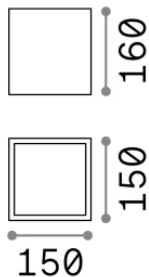

Información de la fuente

Fuente integrada	-
Fuente reemplazable	No
Poder	GU10 max 1 x 20 W
Emisiones	-
Consumo máximo	-